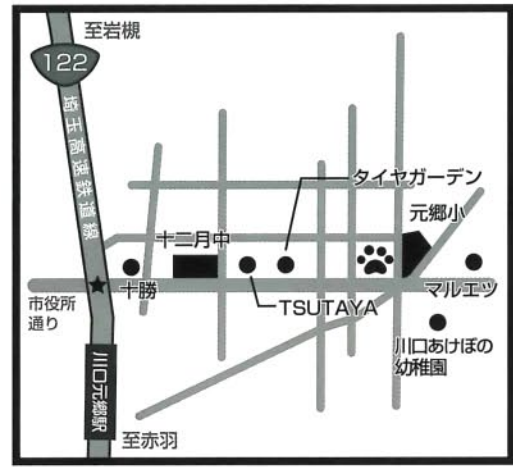

引越し手伝い

不用品回収・お掃除・雑用まで
何でもお任せ下さい!

川口店

- 川口市南消防署 南平分署すぐ横
- ★末広交差点から 900m
- 埼玉高速鉄道線「川口元郷」駅より 徒歩15~20分

〒332-0005 埼玉県川口市新井町17-19
TEL.048-228-6451
FAX.048-228-6452
営業時間 10:00~20:00 定休日 水曜日 P有り
<http://www.korewan.com>