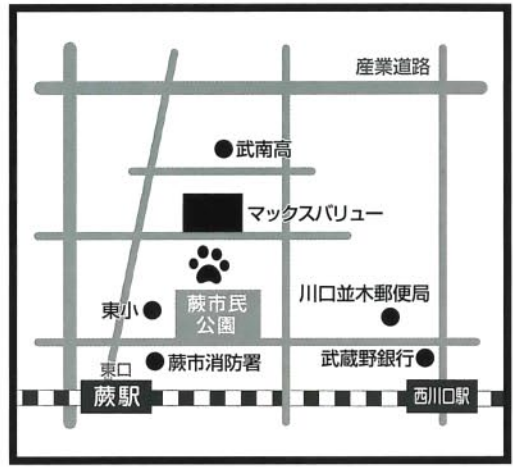

引越し手伝い

不用品回収・お掃除・雑用まで
何でもお任せ下さい!

川口店

- 川口市南消防署 南平分署すぐ横
- ★末広交差点から 900m
- 埼玉高速鉄道線「川口元郷」駅より 徒歩15~20分

〒332-0005 埼玉県川口市新井町17-19
TEL.048-228-6451
FAX.048-228-6452
営業時間 10:00~20:00 定休日 水曜日 P有り
<http://www.korewan.com>

わらび店

- マックスバリュー駐車場向かい
- 蕨市民公園うら
- JR 西川口駅・蕨東口駅より 徒歩13~15分

〒335-0002 埼玉県蕨市塚越5-5-5
TEL.048-229-6655
FAX.048-229-6630
営業時間 10:00~20:00 年中無休 P有り
<http://korewanwarabi.blog.fc2.com>